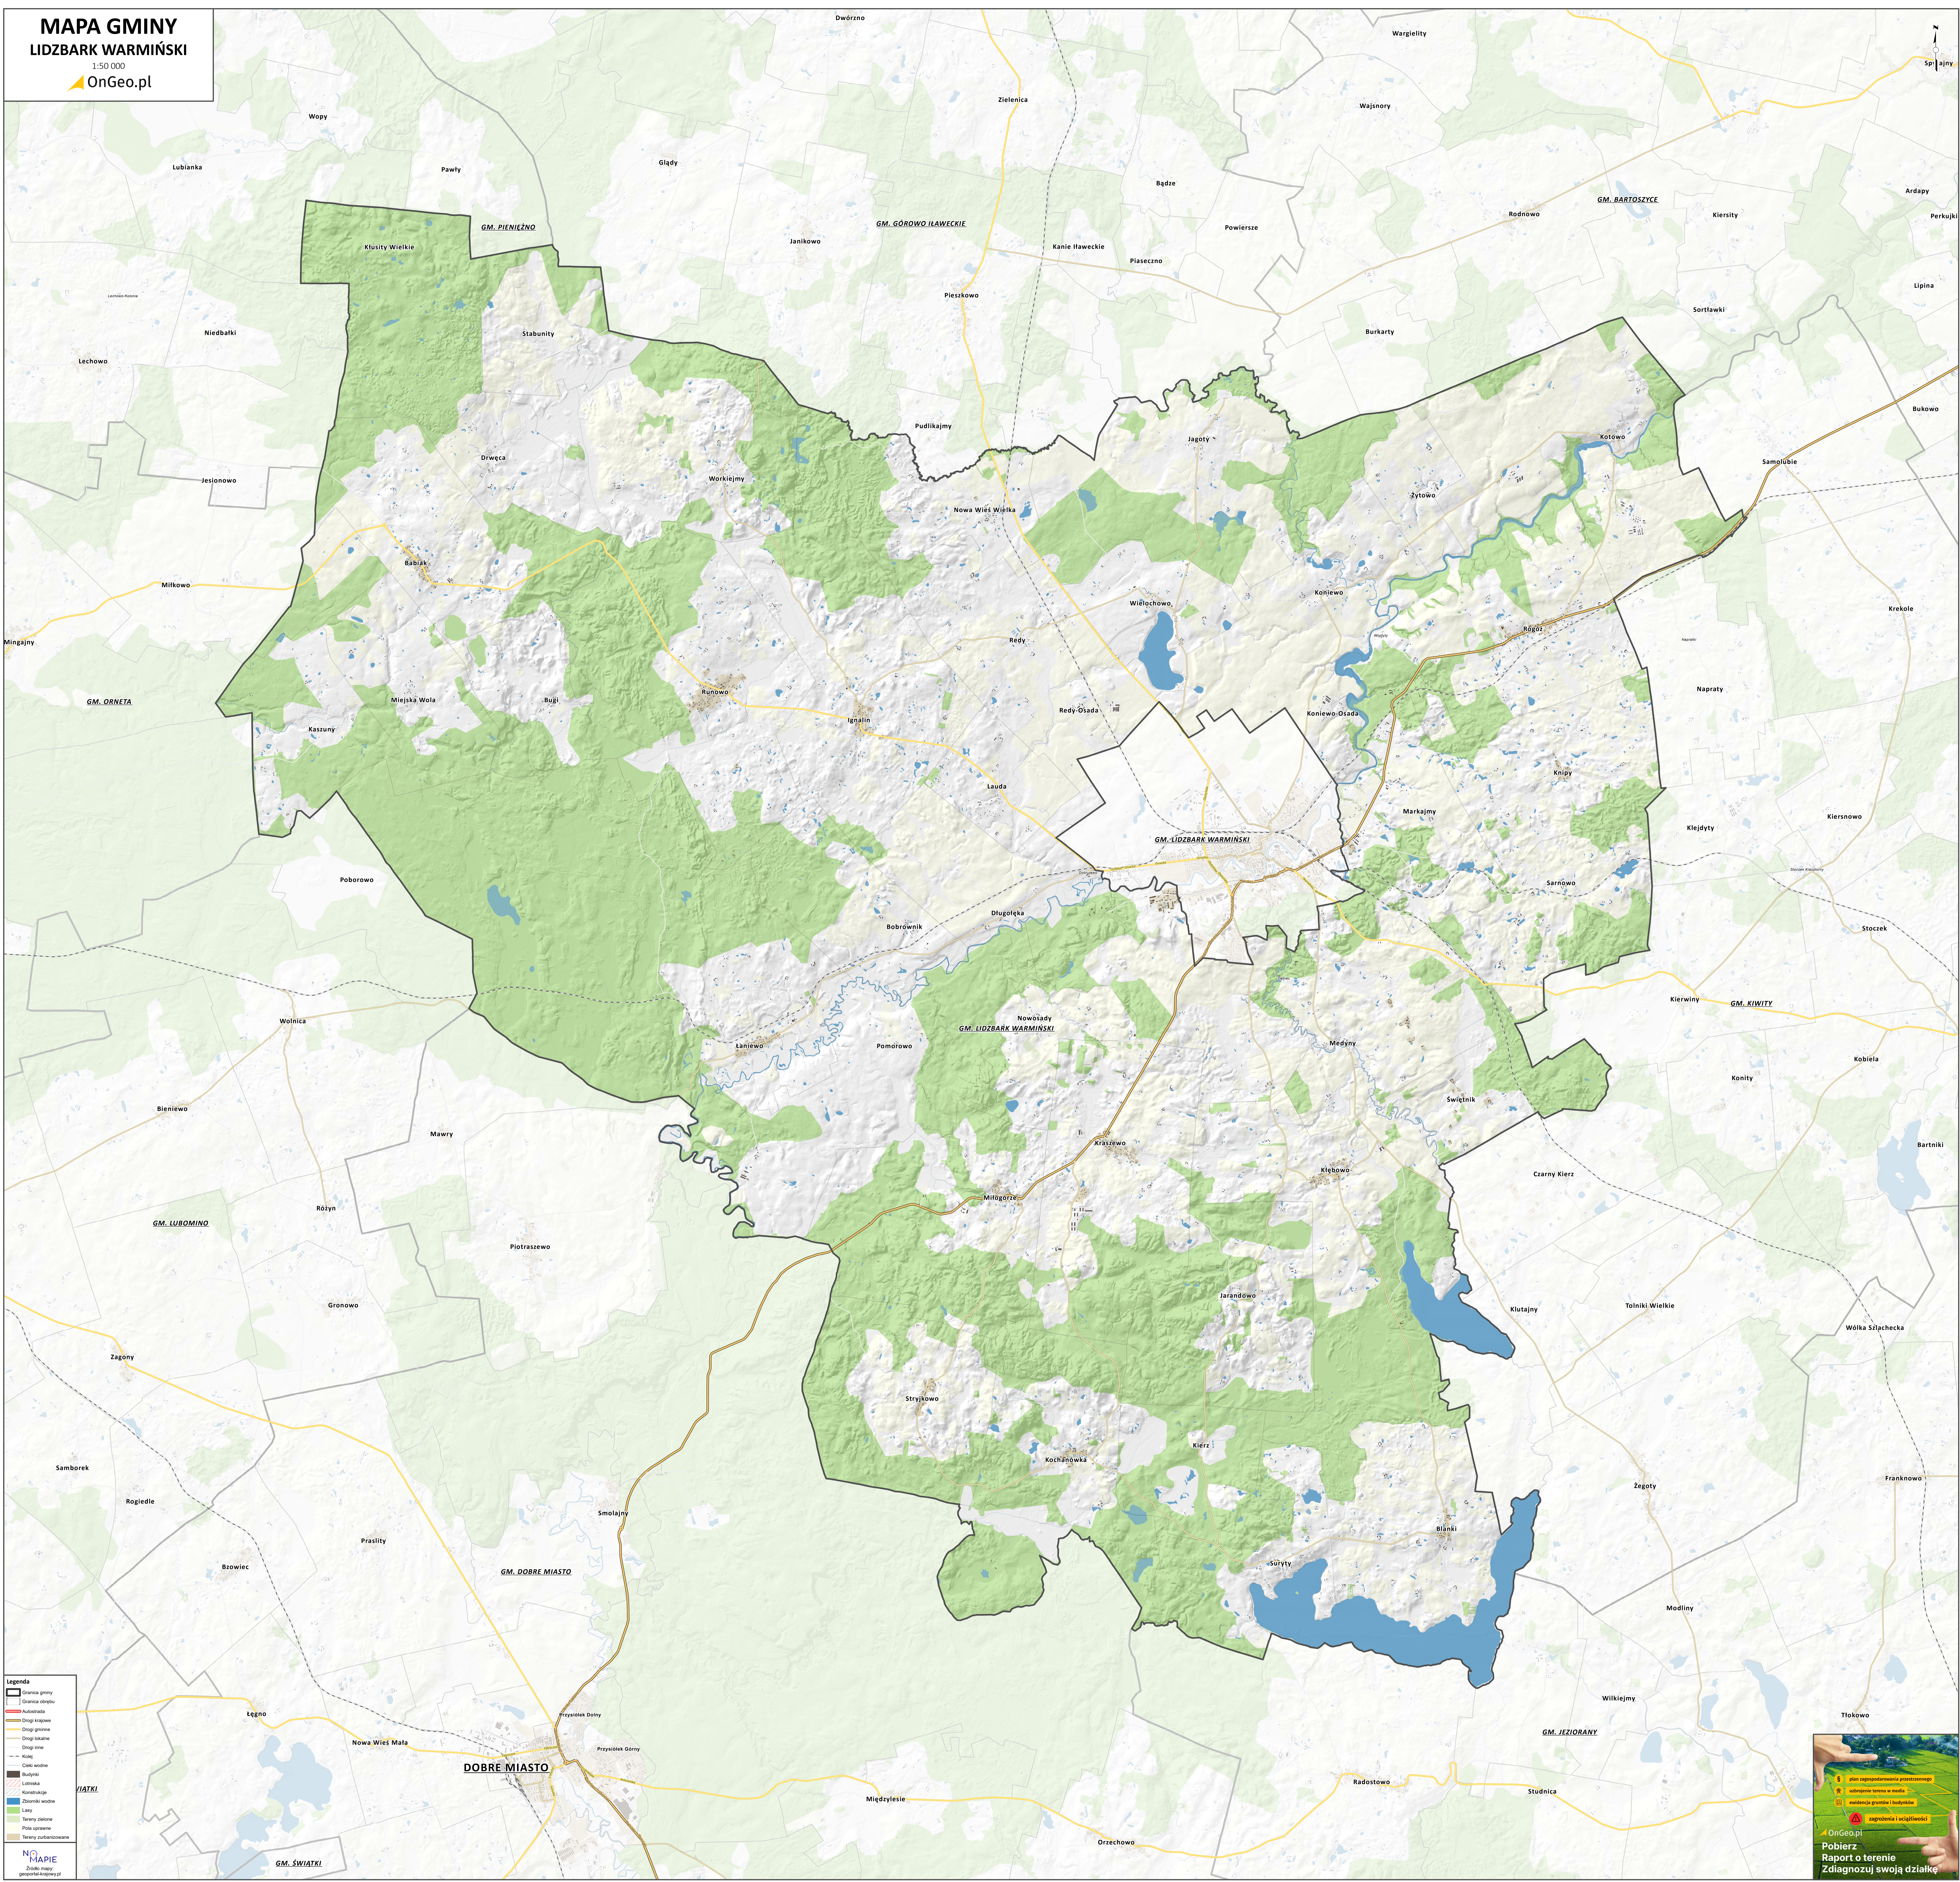

MAPA GMINY

LIDZBARK WARMIŃSKI

1:50 000

Legenda

- Granica gminy
- Granica obrębu
- Asfaltowa
- Dróg krajowa
- Dróg gminna
- Dróg lokalna
- Dróg szosowa
- Kolej
- Ciek wodny
- Budynki
- Lasy
- Zimnaki wodne
- Tereny zielone
- Pola uprawne
- Tereny zurbanizowane

Pobierz
Raport o terenie
Zdiagnozuj swoją działkę

- plan zagospodarowania przestrzennego
- użytkowanie terenu w wodzie
- ocena granic i budynków
- zagrożenia i uciążliwość